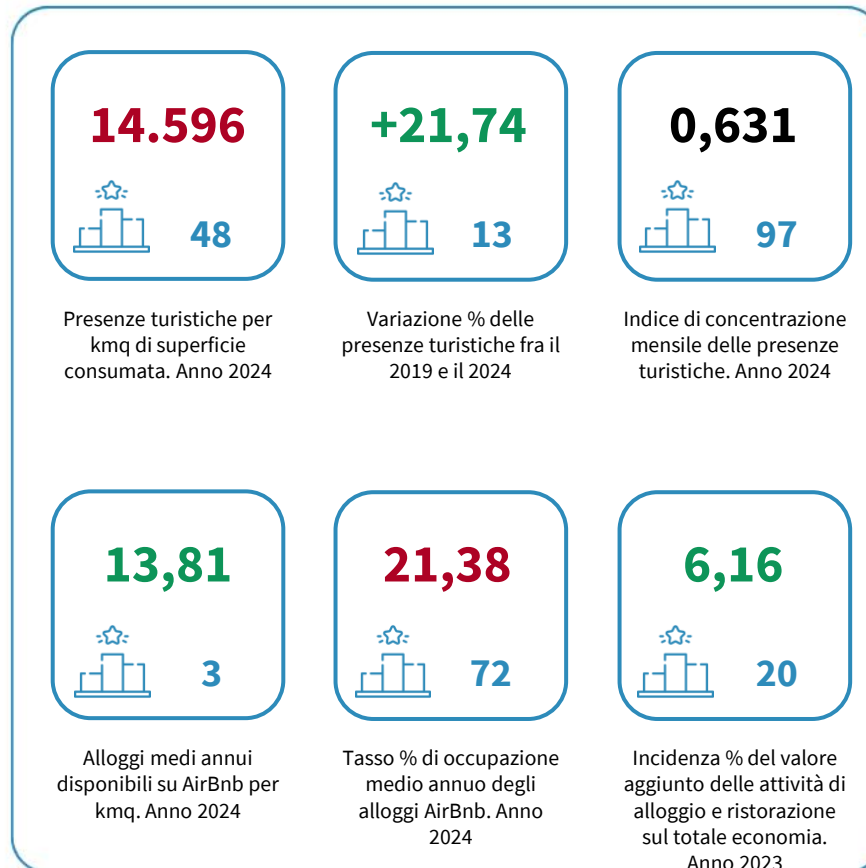

IL TURISMO DELLA PROVINCIA DI LECCE

Presenze turistiche per kmq di superficie consumata. Anno 2024

INDICATORI E POSIZIONAMENTO NELLA GRADUATORIA PROVINCIALE

I piazzamenti nella graduatoria provinciale per presenze turistiche per kmq di superficie consumata

PRESENZE TURISTICHE PER KMQ DI SUPERFICIE CONSUMATA - L'ANDAMENTO NEL TEMPO