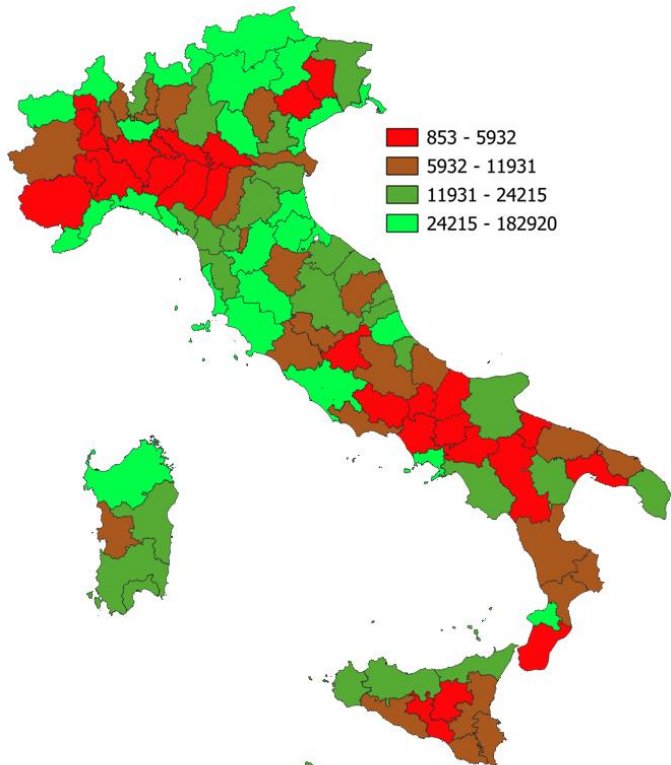

IL TURISMO DELLA PROVINCIA DI LECCE

Presenze turistiche per kmq di superficie consumata. Anno 2024

INDICATORI E POSIZIONAMENTO NELLA GRADUATORIA PROVINCIALE

I piazzamenti nella graduatoria provinciale per presenze turistiche per kmq di superficie consumata

PRESENZE TURISTICHE PER KMQ DI SUPERFICIE CONSUMATA - L'ANDAMENTO NEL TEMPO