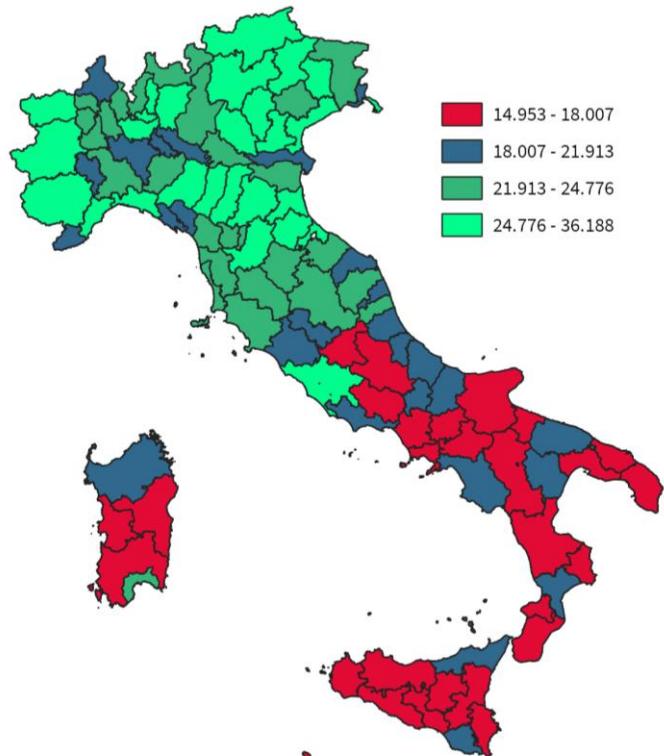

IL REDDITO DISPONIBILE DELLE FAMIGLIE CONSUMATRICI DELLA PROVINCIA DI LECCE

Reddito disponibile procapite delle famiglie consumatrici. Anno 2024

INDICATORI STRUTTURALI E POSIZIONAMENTO NELLA GRADUATORIA PROVINCIALE. ANNO 2024

I piazzamenti nella graduatoria provinciale del reddito disponibile procapite delle famiglie consumatrici

REDDITO DISPONIBILE PROCAPITE DELLE FAMIGLIE CONSUMATRICI - L'ANDAMENTO NEL TEMPO

DATA DI RILASCIO: 31 marzo 2026