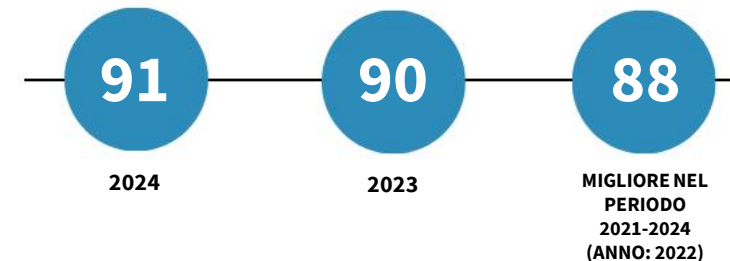

IL REDDITO DISPONIBILE DELLE FAMIGLIE CONSUMATRICI DELLA PROVINCIA DI LECCE

Reddito disponibile procapite delle famiglie consumatrici. Anno 2024

INDICATORI STRUTTURALI E POSIZIONAMENTO NELLA GRADUATORIA PROVINCIALE. ANNO 2024

I piazzamenti nella graduatoria provinciale del reddito disponibile procapite delle famiglie consumatrici

REDDITO DISPONIBILE PROCAPITE DELLE FAMIGLIE CONSUMATRICI - L'ANDAMENTO NEL TEMPO

DATA DI RILASCIO: 31 marzo 2026