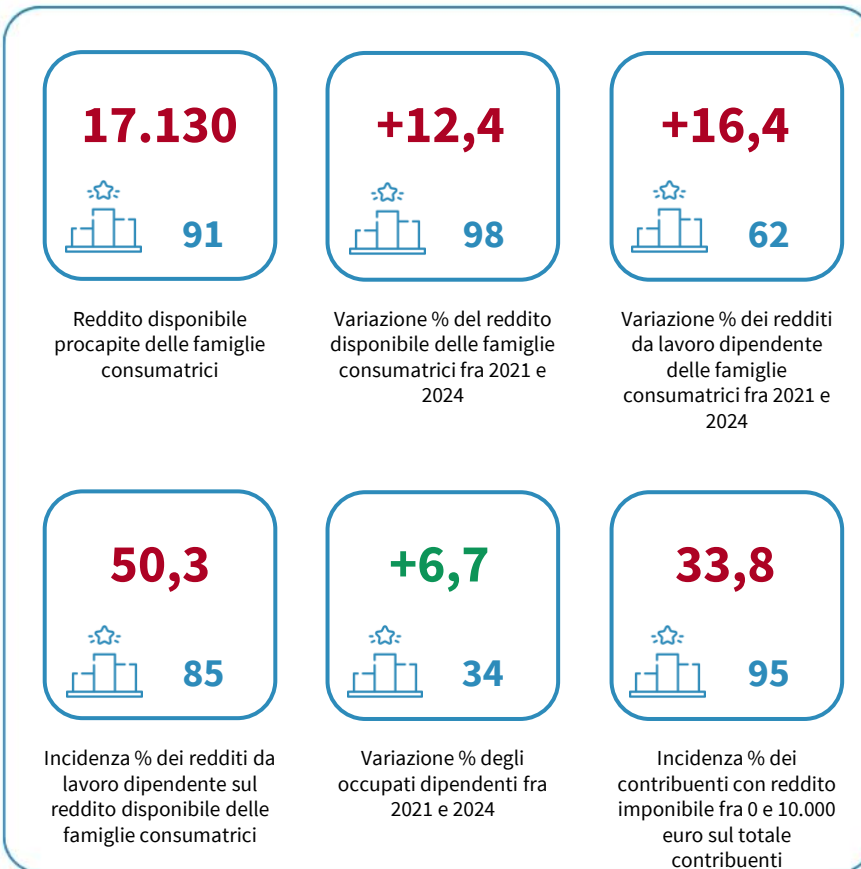

IL REDDITO DISPONIBILE DELLE FAMIGLIE CONSUMATRICI DELLA PROVINCIA DI LECCE

Reddito disponibile procapite delle famiglie consumatrici. Anno 2024

INDICATORI STRUTTURALI E POSIZIONAMENTO NELLA GRADUATORIA PROVINCIALE. ANNO 2024

I piazzamenti nella graduatoria provinciale del reddito disponibile procapite delle famiglie consumatrici

REDDITO DISPONIBILE PROCAPITE DELLE FAMIGLIE CONSUMATRICI - L'ANDAMENTO NEL TEMPO

DATA DI RILASCIO: 31 marzo 2026