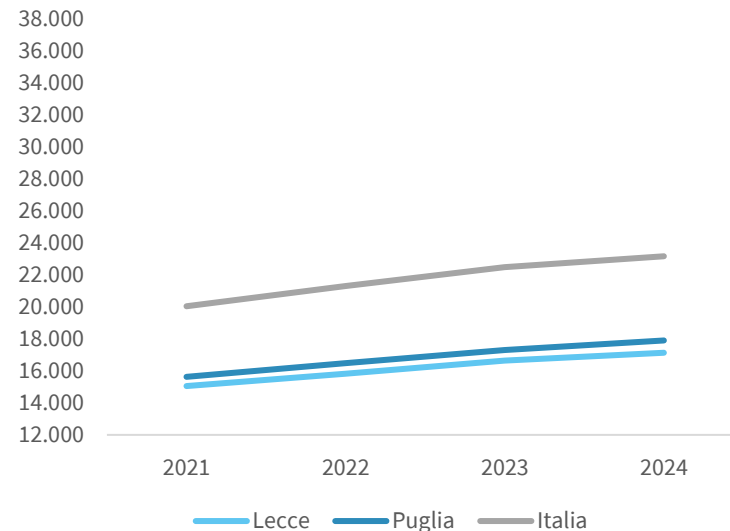

IL REDDITO DISPONIBILE DELLE FAMIGLIE CONSUMATRICI DELLA PROVINCIA DI LECCE

Reddito disponibile procapite delle famiglie consumatrici. Anno 2024

INDICATORI STRUTTURALI E POSIZIONAMENTO NELLA GRADUATORIA PROVINCIALE. ANNO 2024

I piazzamenti nella graduatoria provinciale del reddito disponibile procapite delle famiglie consumatrici

REDDITO DISPONIBILE PROCAPITE DELLE FAMIGLIE CONSUMATRICI - L'ANDAMENTO NEL TEMPO

DATA DI RILASCIO: 31 marzo 2026